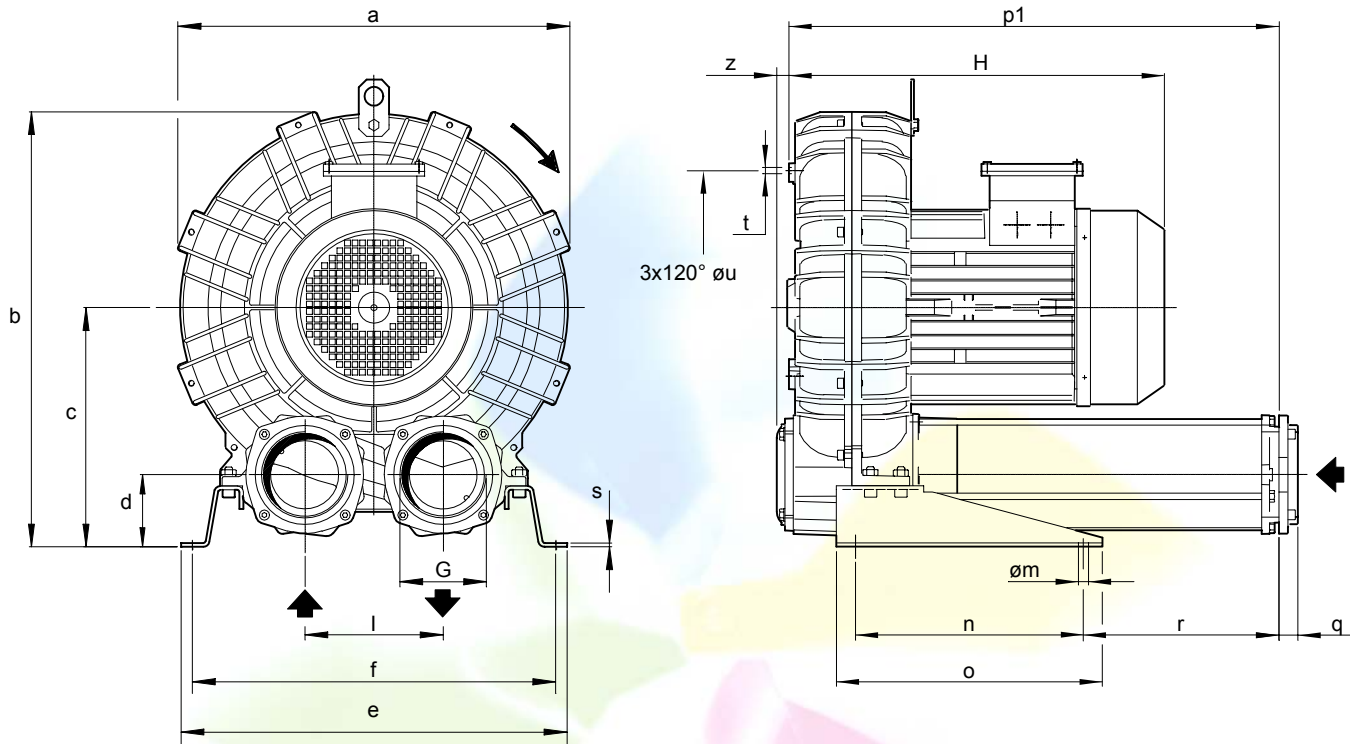

MD SERIE - MOR RANGE

SI 1830-4 1/1

DIMENSIONS IN mm.
DIMENSIONS FOR REFERENCE ONLY.

Model	a	b	c	d	e	f	G	l	m
K07-MD	424	481	269	82	468	438	G3"	155	13
K08-MD	457	498	269	82	478	448	G 3"	155	13
K09-MD	492	561	315	96	508	478	G 4"	182	13
K10-MD	516	573	315	96	508	478	G 4"	182	13
K11-MD	542	603	332	91	538	508	G 4"	200	13

Model	n	o	p1	q	r	s	t	u	z
K07-MD	300	350	562	25	187	5	M8	295	16
K08-MD	300	350	562	25	187	5	M8	310	16
K09-MD	300	350	644	25	257	5	M8	360	16
K10-MD	300	350	644	25	257	5	M8	360	16
K11-MD	300	350	654	25	262	5	M8	390	16