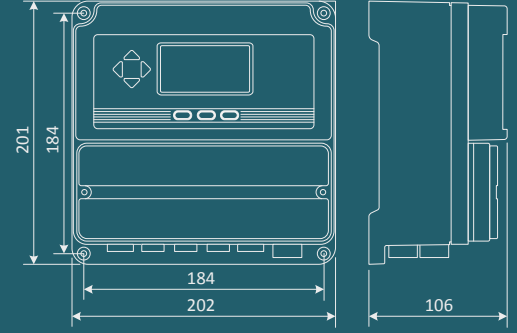

ÖLÇÜM ve KONTROL

CİHAZLARI

M20 SERİSİ

pH, ORP, Cl₂ ve İletkenlik Ölçer

Açıklama	M20 PH	M20 MV	M20 CL	M20 CD
İşlev	pH	ORP	Cl ₂	İletkenlik
Ölçüm Aralığı	0-14 pH	0-1000 mV	0-10 ppm	0-10000 µS
Çözünürlük	±0,01 pH	±1 mV	±0,01 ppm	±%1
Hassasiyet	±%1			
Ekran	Arkadan ışıklandırmalı LCD			
Sıcaklık Kompansasyonu	0-100 C° arası manuel olarak			
Set Noktası	2 adet kuru kontak röle, 5A, 230 VAC			
Çıkış Sinyali	1 adet galvanik izolasyonlu 4-20 mA sinyal çıkışı			
Hysteresys	Ayarlanabilir set noktası hysteresys değeri			
Bekleme Süresi	Ayarlanabilir set noktası bekleme süresi			
Güç Kaynağı	230 VAC, 50 Hz (istek üzerine 110/24 VAC)			
Güç Tüketimi	5 W			
Ağırlık	550 gr (WM), 560 gr (PM), 310 gr (DM)			

" Su arıtma tesislerinden atıksu arıtma tesislerine, soğutma kulelerinden yüzme havuzlarına kadar birçok alanda kullanılan mikroişlemci tabanlı M20 serisi pH, ORP, serbest klor ve iletkenlik ölçerlerden oluşmaktadır. Her türlü uygulamada kullanılabilirliği açısından modeller duvar tipi, pano tipi ve pano içi ray tipi seçenekleri ile sunulmaktadır. "

Duvar (saha) tipi

Pano tipi

Pano içi ray tipi

M05 SERİSİ

pH, ORP, Cl₂ ve İletkenlik Ölçer

“ Özellikle atıksu arıtma tesisleri, içme suyu arıtma tesisleri ve kimyasal proses uygulamalarında tercih edilen M05 serisi mikroişlemci tabanlıdır ve çift sensör girişi sayesinde aynı anda iki farklı parametrenin (pH/ORP, pH/serbest klor veya pH/iletkenlik) ölçüm ve kontrolünde kullanılmaktadır. ”