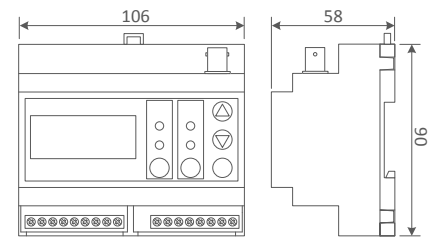

ÖLÇÜM ve KONTROL

CİHAZLARI

M20 SERİSİ

pH, ORP, Cl₂ ve İletkenlik Ölçer

Açıklama	M20 PH	M20 MV	M20 CL	M20 CD
İşlev	pH	ORP	Cl ₂	İletkenlik
Ölçüm Aralığı	0-14 pH	0-1000 mV	0-10 ppm	0-10000 µS
Çözünürlük	±0,01 pH	±1 mV	±0,01 ppm	±%1
Hassasiyet	±%1			
Ekran	Arkadan ışıklandırmalı LCD			
Sıcaklık Kompansasyonu	0-100 C° arası manuel olarak			
Set Noktası	2 adet kuru kontak röle, 5A, 230 VAC			
Çıkış Sinyali	1 adet galvanik izolasyonlu 4-20 mA sinyal çıkışı			
Hysteresys	Ayarlanabilir set noktası hysteresys değeri			
Bekleme Süresi	Ayarlanabilir set noktası bekleme süresi			
Güç Kaynağı	230 VAC, 50 Hz (istek üzerine 110/24 VAC)			
Güç Tüketimi	5 W			
Ağırlık	550 gr (WM), 560 gr (PM), 310 gr (DM)			

Duvar (saha) tipi

Pano tipi

Pano içi ray tipi

M05 SERİSİ

pH, ORP, Cl₂ ve İletkenlik Ölçer

“ Özellikle atıksu arıtma tesisleri, içme suyu arıtma tesisleri ve kimyasal proses uygulamalarında tercih edilen M05 serisi mikroişlemci tabanlıdır ve çift sensör girişi sayesinde aynı anda iki farklı parametrenin (pH/ORP, pH/serbest klor veya pH/iletkenlik) ölçüm ve kontrolünde kullanılmaktadır. ”