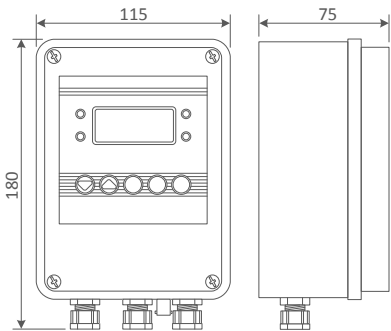

ÖLÇÜM ve KONTROL

CİHAZLARI

M20 SERİSİ

pH, ORP, Cl₂ ve İletkenlik Ölçer

Açıklama	M20 PH	M20 MV	M20 CL	M20 CD
İşlev	pH	ORP	Cl ₂	İletkenlik
Ölçüm Aralığı	0-14 pH	0-1000 mV	0-10 ppm	0-10000 µS
Çözünürlük	±0,01 pH	±1 mV	±0,01 ppm	±%1
Hassasiyet	±%1			
Ekran	Arkadan ışıklandırmalı LCD			
Sıcaklık Kompansasyonu	0-100 C° arası manuel olarak			
Set Noktası	2 adet kuru kontak röle, 5A, 230 VAC			
Çıkış Sinyali	1 adet galvanik izolasyonlu 4-20 mA sinyal çıkışı			
Hysteresys	Ayarlanabilir set noktası hysteresys değeri			
Bekleme Süresi	Ayarlanabilir set noktası bekleme süresi			
Güç Kaynağı	230 VAC, 50 Hz (istek üzerine 110/24 VAC)			
Güç Tüketimi	5 W			
Ağırlık	550 gr (WM), 560 gr (PM), 310 gr (DM)			

Duvar (saha) tipi

Pano tipi

Pano içi ray tipi

M05 SERİSİ

pH, ORP, Cl₂ ve İletkenlik Ölçer

“ Özellikle atıksu arıtma tesisleri, içme suyu arıtma tesisleri ve kimyasal proses uygulamalarında tercih edilen M05 serisi mikroişlemci tabanlıdır ve çift sensör girişi sayesinde aynı anda iki farklı parametrenin (pH/ORP, pH/serbest klor veya pH/iletkenlik) ölçüm ve kontrolünde kullanılmaktadır. ”