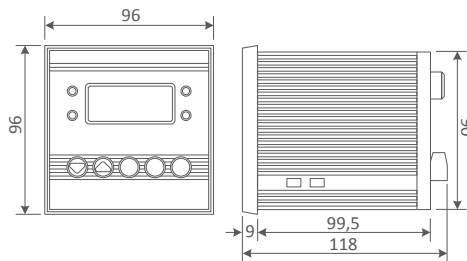

ÖLÇÜM ve KONTROL

CİHAZLARI

M20 SERİSİ

pH, ORP, Cl₂ ve İletkenlik Ölçer

Açıklama	M20 PH	M20 MV	M20 CL	M20 CD
İşlev	pH	ORP	Cl ₂	İletkenlik
Ölçüm Aralığı	0-14 pH	0-1000 mV	0-10 ppm	0-10000 µS
Çözünürlük	±0,01 pH	±1 mV	±0,01 ppm	±%1
Hassasiyet	±%1			
Ekran	Arkadan ışıklandırmalı LCD			
Sıcaklık Kompansasyonu	0-100 C° arası manuel olarak			
Set Noktası	2 adet kuru kontak röle, 5A, 230 VAC			
Çıkış Sinyali	1 adet galvanik izolasyonlu 4-20 mA sinyal çıkışı			
Hysteresys	Ayarlanabilir set noktası hysteresys değeri			
Bekleme Süresi	Ayarlanabilir set noktası bekleme süresi			
Güç Kaynağı	230 VAC, 50 Hz (istek üzerine 110/24 VAC)			
Güç Tüketimi	5 W			
Ağırlık	550 gr (WM), 560 gr (PM), 310 gr (DM)			

Duvar (saha) tipi

Pano tipi

Pano içi ray tipi

M05 SERİSİ

pH, ORP, Cl₂ ve İletkenlik Ölçer

“ Özellikle atıksu arıtma tesisleri, içme suyu arıtma tesisleri ve kimyasal proses uygulamalarında tercih edilen M05 serisi mikroişlemci tabanlıdır ve çift sensör girişi sayesinde aynı anda iki farklı parametrenin (pH/ORP, pH/serbest klor veya pH/iletkenlik) ölçüm ve kontrolünde kullanılmaktadır. ”