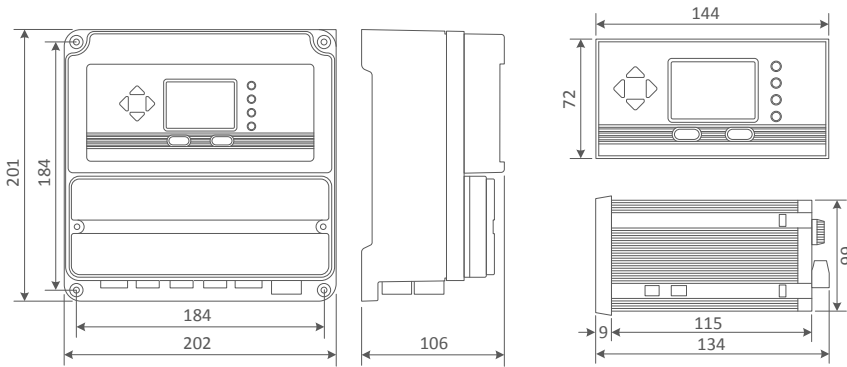

M96 SERİSİ

pH, ORP, Cl₂, İletkenlik
Bulanıklık ve Oksijen Ölçer

“ Özellikle endüstriyel uygulamalar ve çevre teknolojileri uygulamaları için geliştirilmiş olan M96 serisi mikroşlemci tabanlı olup pH, ORP, serbest klor, iletkenlik, bulanıklık ve çözülmüş oksijenden oluşan geniş bir parametre yelpazesine sahiptir. Duvar (saha) ve pano tipi olmak üzere iki ayrı modeli bulunan bu serinin, geniş alfa-sayısal ekran ve şifre koruması gibi birçok ek özelliği bulunmaktadır. ”

Açıklama	PH	MV	CL	CD	TB	OX
Ölçüm Aralığı	0-14 pH	0-1999 mV	0-10 ppm	0-19.999 µS	0-40 NTU	0-20 ppm
İşlev	pH	ORP	Cl₂	İletkenlik	Bulanıklık	Çöz. Oksijen
Çözünürlük	±0,01 pH	±1 mV	±0,01 ppm	±%1	±0,1 NTU	±0,01 ppm
Ekran	Arkadan ışıklandırılmalı 12 karakterli LCD ekran					
Hassasiyet	±%1					
Sıcaklık Kompansasyonu	0-100 C° arası manuel veya otomatik olarak (TB modelinde mevcut değil)					
Set Noktası	3 x on-off röle, maks. 5 A, 230 VAC					
Çıkış Sinyali	1 adet galvanik izolasyonlu 4-20 mA sinyal çıkışı					
Hysteresys	Ayarlanabilir set noktası hysteresys değeri					
Bekleme Süresi	Ayarlanabilir set noktası bekleme süresi					
PWM	Tüm set noktaları için seçilebilir ve ayarlanabilir					
Alarm	Ayarlanandan fazla kimyasal dozlanmasını önleyen aşırı dozlama alarmı					
Akış Sensörü	Akış sensörü için kuru kontak röle					
Güç Kaynağı	100...230 VAC					
Güç Tüketimi	5 W					
Ağırlık	1220 gr (duvar tipi), 850 gr (pano tipi)